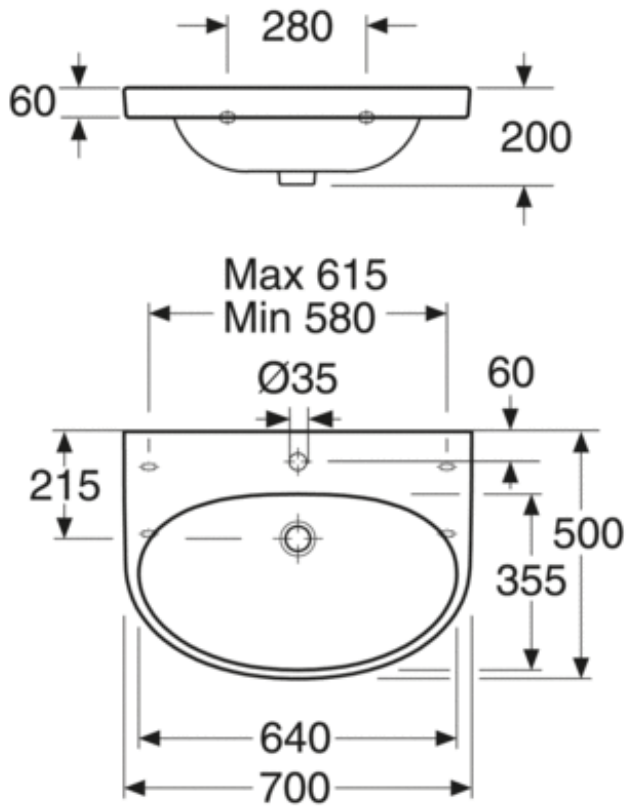

TOOTELEHT

TOOTE OMADUSED

VALAMU NAUTIC 5570 - POLT- /KANDURKINNITUSEKS 70 CM

- Puhastussõbralik ja minimalistlik disain
- Elliptiline suurte kasutuspindadega
- Paigaldamiseks poltidega või kanduritele

TOOTENUMBER 55709901

PAIGALDUS JA HOOLDUS

Paigaldatakse kanduritele, kanduri pikkus 260 mm. Poldide väljaulatus valmis seinast peab olema 50 Å± 2 mm. Kandureid ja muid kinnitusdetaili ei tarnita.

JOONIS

EDASIMÜÜJAD

A MEMBER OF THE
VILLEROY & BOCH GROUP